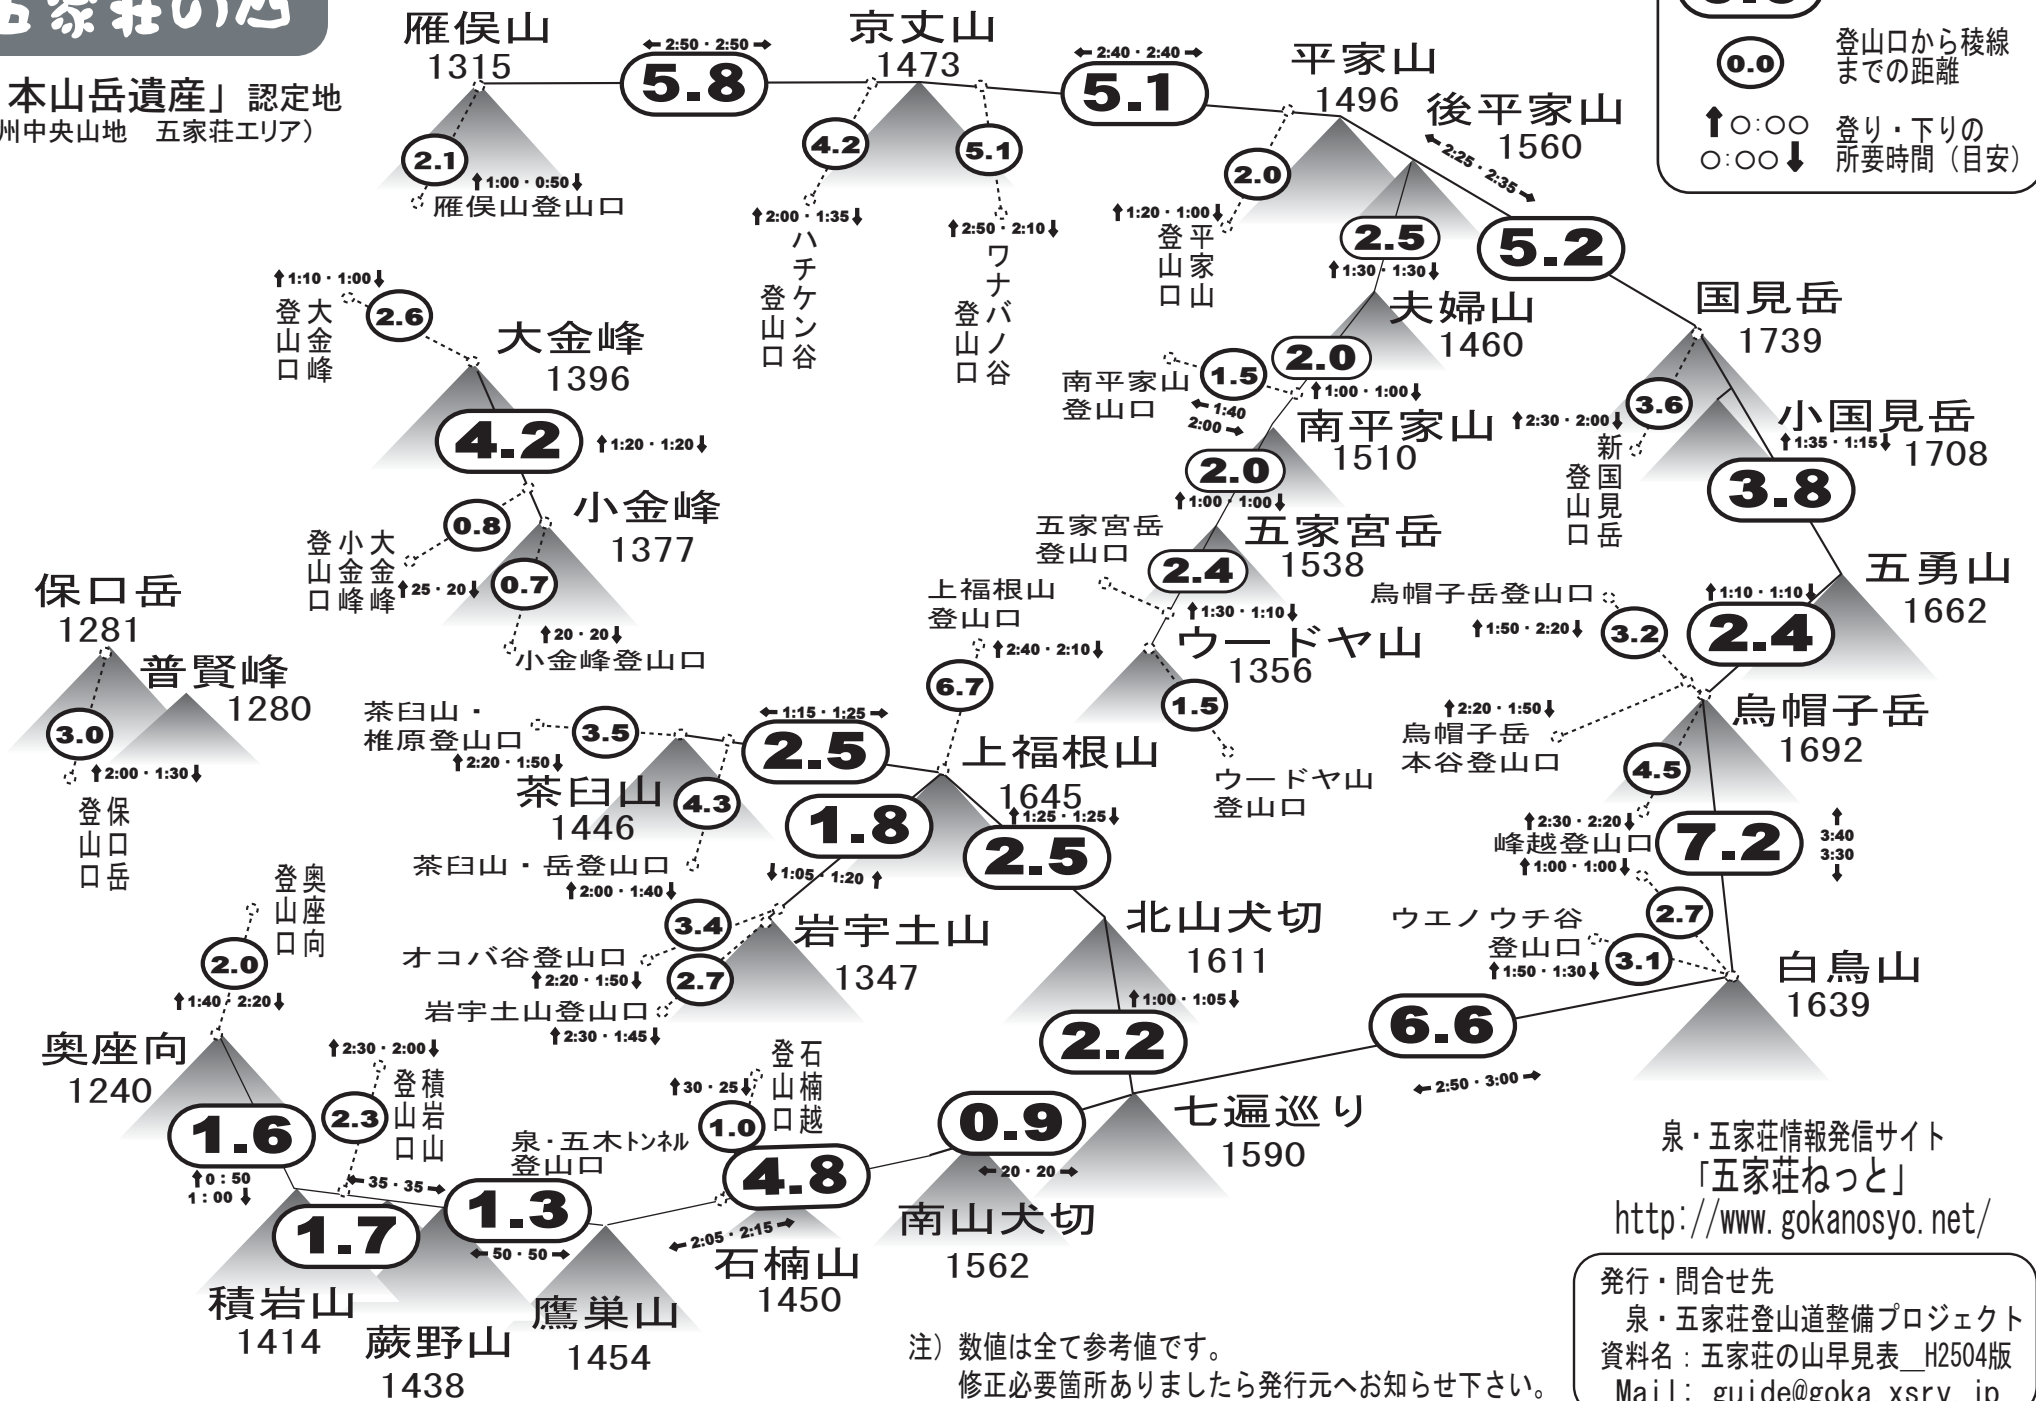

五家荘の山

「日本山岳遺産」認定地
(九州中央山地 五家荘エリア)

泉・五家荘情報発信サイト
「五家荘ねっと」
<http://www.gokanosyo.net/>

発行・問合せ先
泉・五家荘登山道整備プロジェクト
資料名：五家荘の山早見表_H2504版
Mail: guide@goka.xsrv.jp

注) 数値は全て参考値です。
修正必要箇所ありましたら発行元へお知らせ下さい。