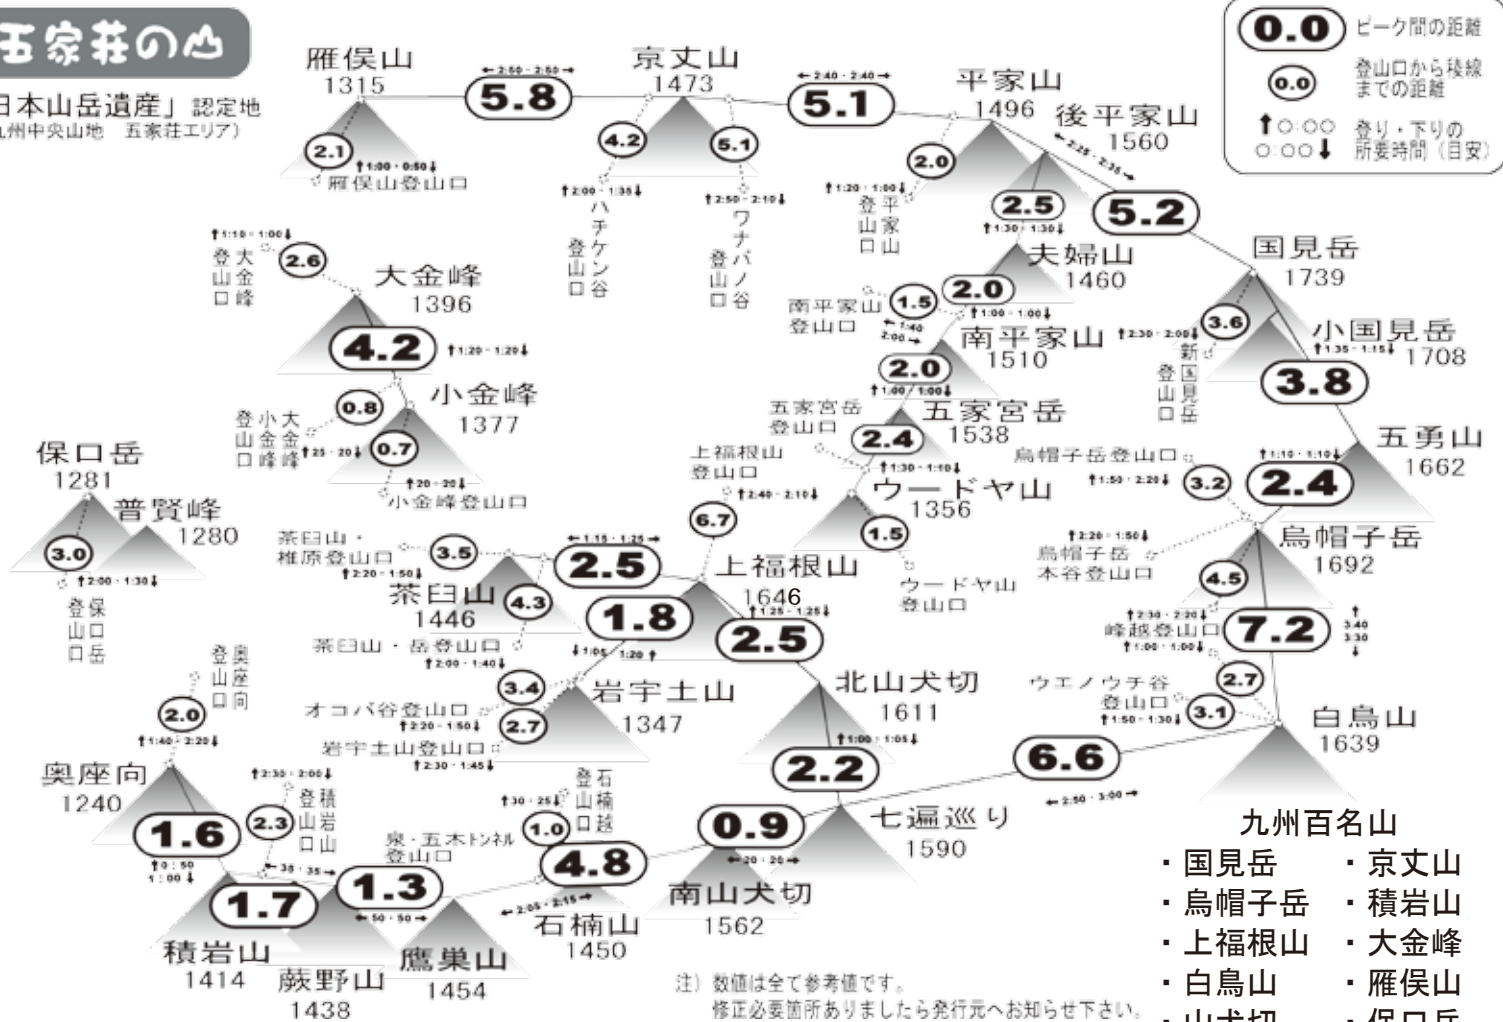

# 五家荘の心

「日本山岳遺産」認定地  
(九州中央山地 五家荘エリア)

## 五家荘の民宿

※市外局番は 0965 です ※住所は「八代市泉町」を省略してあります ※料金は基本コースのみで税込表示です

**民宿 おくがわ**  
住所：仁田尾 49-23  
電話：67-5011  
料金：8,640 円

**民宿 左座荘**  
住所：仁田尾 65  
電話：67-5466  
料金：7,500 円

**旅館 五家荘**  
住所：椎原 32  
電話：67-5128  
料金：7,500 円

**民宿 佐倉荘**  
住所：葉木 6  
電話：67-5267  
料金：8,640 円

**民宿 平家荘**  
住所：葉木 26  
電話：67-5256  
料金：8,640 円

**民宿 縦木山荘**  
住所：縦木 147  
電話：67-5211  
料金：8,100 円

**しゃくなげの宿**  
住所：縦木 147  
電話：67-5225  
料金：8,100 円

**民宿 山女魚荘**  
住所：縦木 106-2  
電話：67-5201  
料金：8,100 円